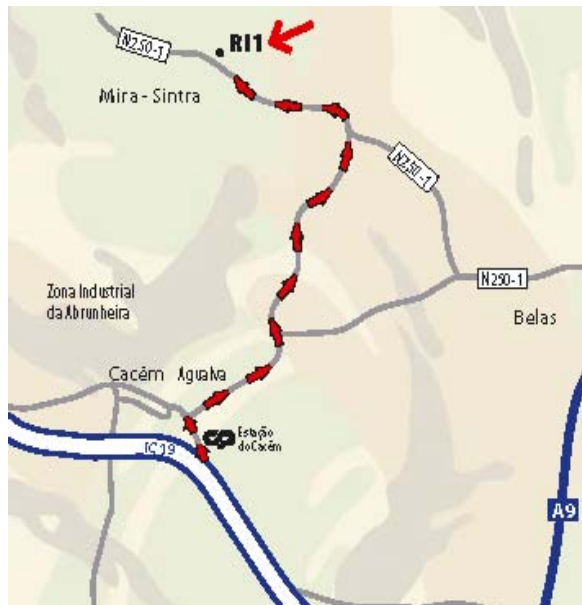

Acessos ao CTC – Centro de Tropas Comando, fica localizado na Estrada Nacional 250-1, entre as localidades de Belas e Mira - Sintra.

Vindo de Lisboa pelo IC19, sair para o **Cacém** e atravessar a cidade em direcção a **Venda Seca**, tomar a Estrada Nacional 250-1, onde se encontra o **Centro de Tropas Comando**.

Vindo pela A9 - CREL, sair em **Belas** e ir em direcção a **Venda Seca**, tomar a a Estrada Nacional 250-1, onde se encontra o **Centro de Tropas Comando**.

Contactos úteis:

Telefone: 214 338 400

Fax: 214 313 003