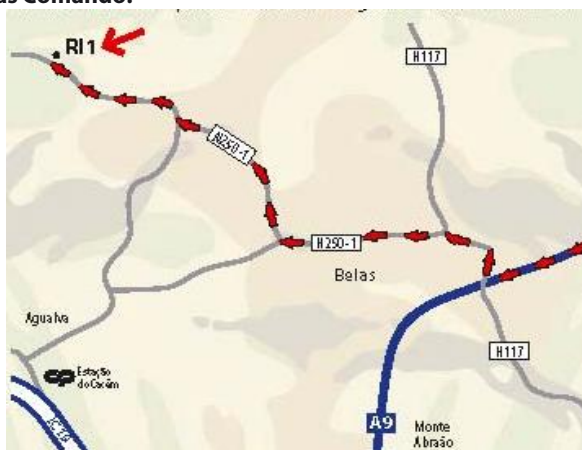

Acessos ao CTC – Centro de Tropas Comando, fica localizado na Estrada Nacional 250-1, entre as localidades de Belas e Mira - Sintra.

Vindo de Lisboa pelo IC19, sair para o **Cacém** e atravessar a cidade em direcção a **Venda Seca**, tomar a Estrada Nacional 250-1, onde se encontra o **Centro de Tropas Comando**.

Vindo pela A9 - CREL, sair em **Belas** e ir em direcção a **Venda Seca**, tomar a a Estrada Nacional 250-1, onde se encontra o **Centro de Tropas Comando**.

Contactos úteis:

Telefone: 214 338 400

Fax: 214 313 003